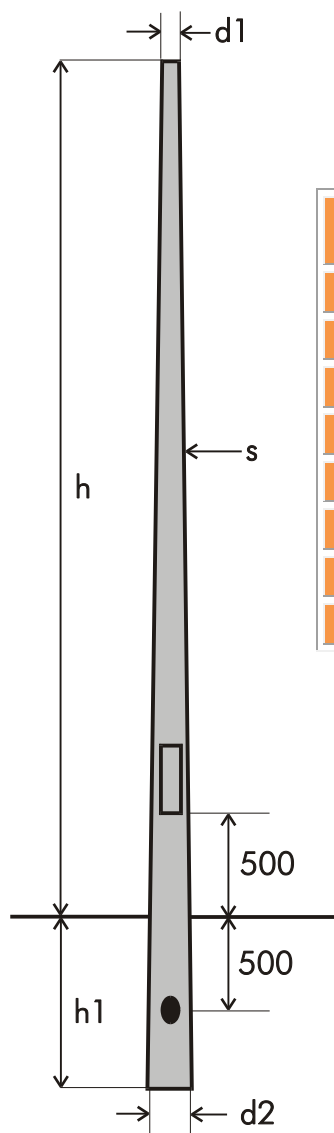

## STALEN PAALTOP MASTEN ROND CONISCH

h [m]	Deur	h1 [m]	s [mm]	d1 [mm]	d2 [mm]	M [kg]	Type
3	80x400	1,0	3	60	127	28	NL-P30060 <sup>1</sup>
3.5	85x400	1,0	3	60	133	32	NL-P35060 <sup>1</sup>
4	100x400	1,0	3	60	140	38	NL-P40060 <sup>1</sup>
5	100x400	1,0	3	60	156	48	NL-P50060 <sup>2</sup>
6	100x400	1,0	3	60	172	60	NL-P60060 <sup>2</sup>
7	100x400	1,2	3	76	159	72	NL-P70076 <sup>2</sup>
8	100x400	1,2	3	76	173	87	NL-P80076 <sup>2</sup>
10	100x400	1,5	3	76	197	120	NL-P100076 <sup>2</sup>

Opzetstuk	∅ [mm]	Type
enkelvoudig	60	NL-O10060
enkelvoudig	76	NL-O10076
2 en 3-voudig	60	NL-O20060
2 en 3-voudig	76	NL-O20076

### Uit voorraad leverbaar

- geproduceerd volgens NEN-EN 40
- sterkte berekend volgens NEN-EN 1990/1991
- volbad thermisch verzinkt
- voorzien van kabelinvoeropening