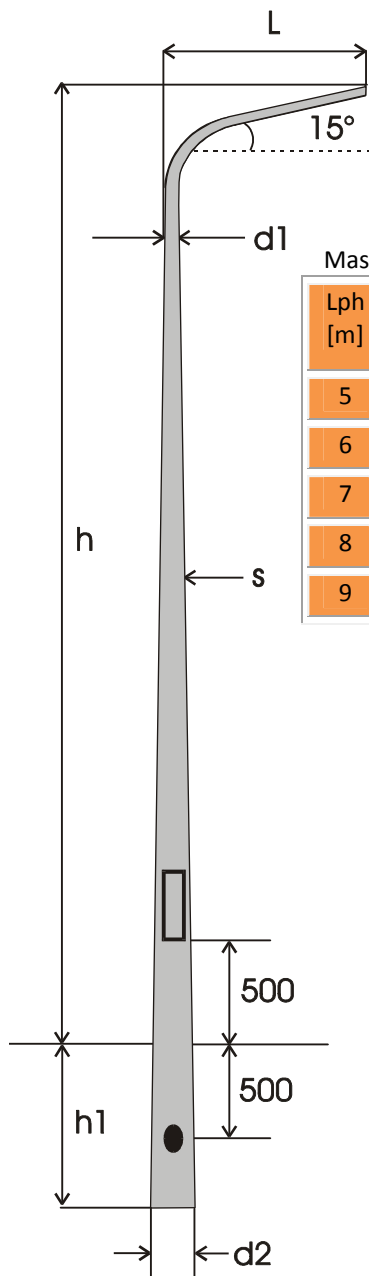

## STALEN UITHOUDER MASTEN ROND CONISCH

Masten:

Lph [m]	Deur	h1 [m]	s [mm]	d1 [mm]	d2 [mm]	M [kg]	Type
5	100x400	1.0	3	60	140	38	NL-S40060 <sup>1</sup>
6	100x400	1.0	3	60	156	48	NL-S50060 <sup>2</sup>
7	100x400	1.0	3	60	172	63	NL-S60060 <sup>2</sup>
8	100x400	1.2	3	60	191	80	NL-S70060 <sup>2</sup>
9	100x400	1.2	3	60	207	95	NL-S80060 <sup>2</sup>

Uithouder	L [m]	Type
Enkel	1	NL-U11000
Dubbel	1	NL-U21000

### uit voorraad leverbaar

- geproduceerd volgens NEN-EN 40
- sterkte berekend volgens NEN-EN 1990/1991
- volbad thermisch verzinkt
- voorzien van kabelinvoeropening